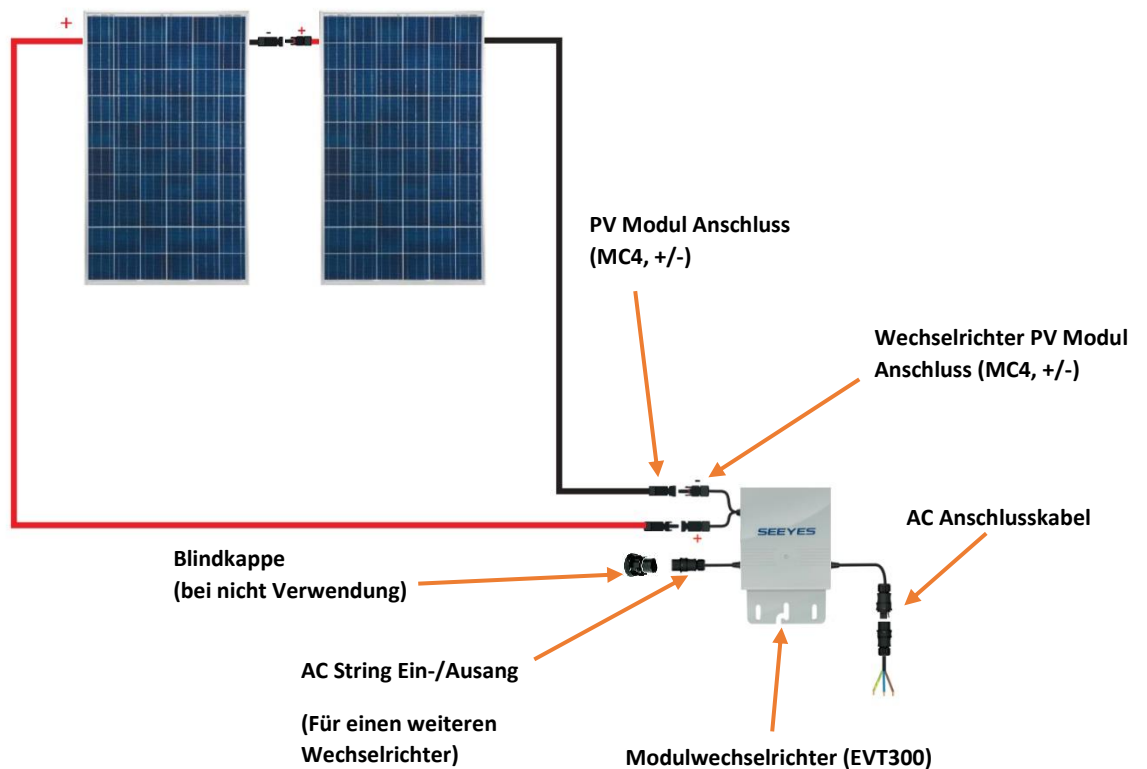

selfPV Anschlussanleitung

Solarstrom direkt nutzen für Jedermann

selfPV Komplettpaket 390Wp

Anschlussverbindungen

MC4 Steckverbinder		
PV Modul MC4 Stecker (+) 		Wechselrichter MC4 Buchse
PV Modul MC4 Buchse (-) 		Wechselrichter MC4 Stecker
Betteri BC01 AC Steckverbinder		
Blindkappe 		AC String Anschluss
AC Buchse Verlängerungskabel (optional) 		AC Anschluss Wechselrichter (Stecker)